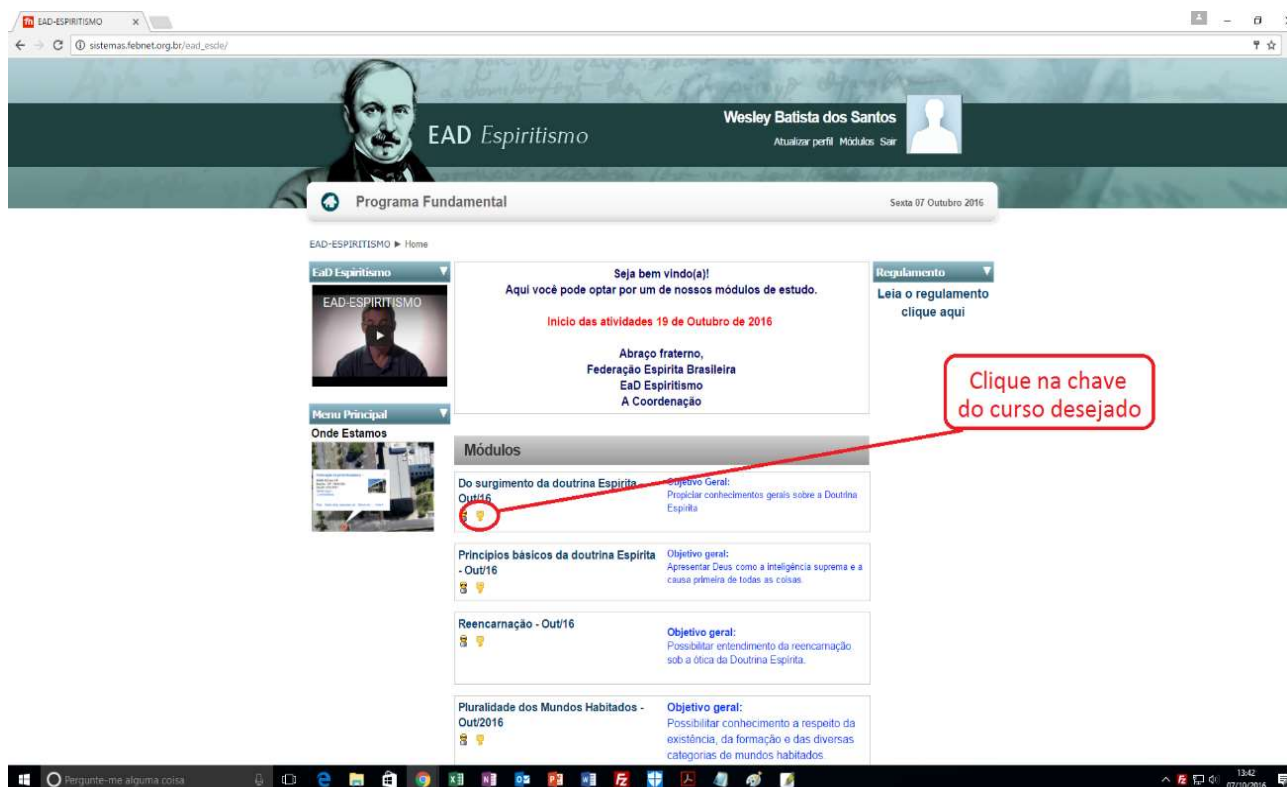

1º PASSO – Entre no site http://sistemas.febnet.org.br/ead_esde/

Digite usuário e senha depois clique em Acesso

OBS: Caso não lembre da sua senha de acesso clique em esqueci minha senha

OBS: se a tela ficar em branco após o primeiro passo clique na url e aperte enter

2º PASSO – Clique na chave do curso que você deseja participar

3º PASSO – Clique em faça a minha inscrição neste curso

The screenshot shows the course page for 'Do surgimento da doutrina Espírita - Out/16'. The user 'Wesley Batista dos Santos' is logged in. The 'Programação' section contains a message from the course administrator asking for feedback. A red callout box points to the 'Administração' menu item, which has a sub-item 'Faça a minha inscrição neste curso' highlighted.

Clique em faça a minha inscrição neste curso

4º PASSO – Digite a chave ead2016 e clique em faça a minha inscrição neste curso

The screenshot shows the enrollment page for the course. It asks for a 'Código de Inscrição' (enrollment code). A red callout box points to the input field where 'ead2016' should be entered and the 'Faça a minha inscrição neste curso' button.