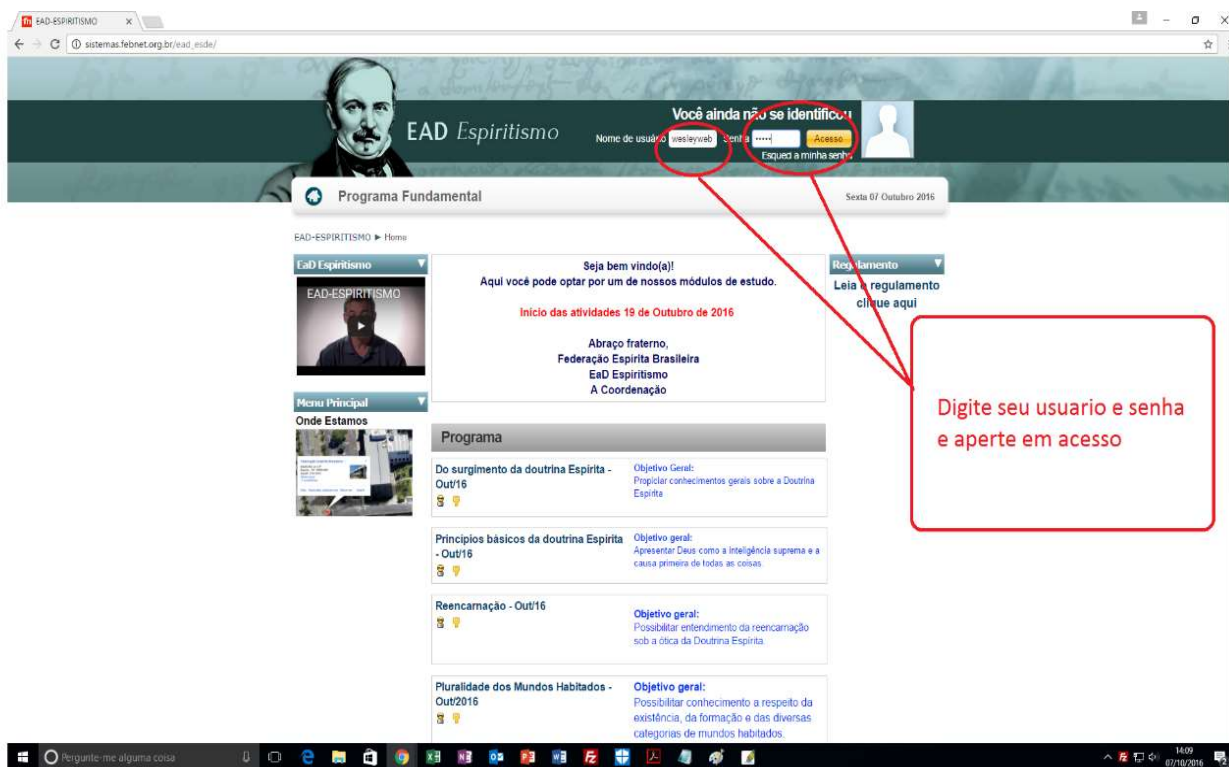

1º PASSO – Entre no site http://sistemas.febnet.org.br/ead_esde/

Digite usuário e senha depois clique em Acesso

OBS: Caso não lembre da sua senha de acesso clique em esqueci minha senha

OBS: se a tela ficar em branco após o primeiro passo clique na url e aperte enter

2º PASSO – Clique na chave do curso que você deseja participar

3º PASSO – Clique em faça a minha inscrição neste curso

The screenshot shows the course page for 'Do surgimento da doutrina Espírita - Out/16'. The user 'Wesley Batista dos Santos' is logged in. The 'Programação' section contains a message from the course administrator asking for feedback. A red callout box points to the 'Administração' menu item, which has a sub-item 'Faça a minha inscrição neste curso' highlighted.

Clique em faça a minha inscrição neste curso

4º PASSO – Digite a chave ead2016 e clique em faça a minha inscrição neste curso

The screenshot shows the enrollment page for the course. It asks for a 'Código de Inscrição' (enrollment code). A red callout box points to the input field where 'ead2016' should be entered and the 'Faça a minha inscrição neste curso' button.